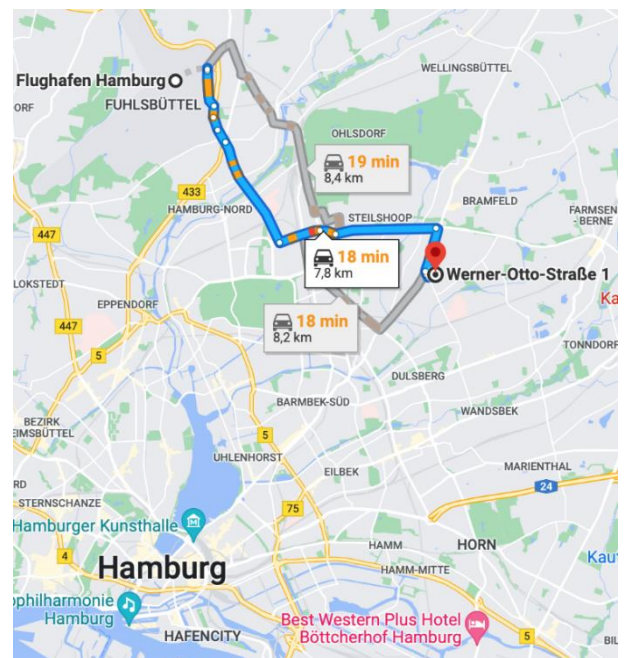

### Anfahrtsbeschreibung OTTO Campus:

Werner-Otto-Straße 1, Gebäude 1 - Empfang, 22179 Hamburg ([Google Maps](#))  
[Lageplan Campus](#)

### Flughafen Hamburg-OTTO Campus:

- Taxi (ca. 8 km / 20 min)
- ÖPNV: S1 -> Bus 8 oder 173 (ca. 30 min)

- S1 Richtung Hbf/Blankenese bis Haltestelle Barmbek  
- Umsteigen in Bus 8 (Richtung Poppenbüttel) oder Bus 173 (Richtung Bramfeld/Dorfplatz) bis Haltestelle Werner-Otto-Straße

### Hauptbahnhof Hamburg-OTTO Campus:

- Taxi (ca. 8 km / 20 min)
- ÖPNV: U1 -> Bus 8 (ca. 25 min)

- U1 Richtung Ohlstedt/Großhansdorf bis Haltestelle Wandsbek-Gartenstadt  
- Umsteigen in Bus 8 (Richtung Poppenbüttel) bis Haltestelle Werner-Otto-Straße

### **Motel One Hamburg am Michel**

Ludwig-Erhard Str. 26 (St. Pauli U3 -> Bus 8, ca. 40 Min, Taxi ca. 25 Min)

[Hotelwebsite](#)