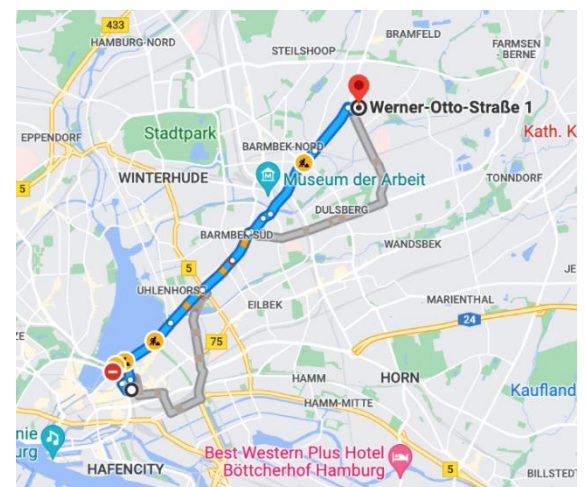

### Anfahrtsbeschreibung OTTO Campus:

Werner-Otto-Straße 1, Gebäude 1 - Empfang, 22179 Hamburg ([Google Maps](#))  
[Lageplan Campus](#)

### Flughafen Hamburg-OTTO Campus:

- Taxi (ca. 8 km / 20 min)
- ÖPNV: S1 -> Bus 8 oder 173 (ca. 30 min)

- S1 Richtung Hbf/Blankenese bis Haltestelle Barmbek  
- Umsteigen in Bus 8 (Richtung Poppenbüttel) oder Bus 173 (Richtung Bramfeld/Dorfplatz) bis Haltestelle Werner-Otto-Straße

### Hauptbahnhof Hamburg-OTTO Campus:

- Taxi (ca. 8 km / 20 min)
- ÖPNV: U1 -> Bus 8 (ca. 25 min)

- U1 Richtung Ohlstedt/Großhansdorf bis Haltestelle Wandsbek-Gartenstadt  
- Umsteigen in Bus 8 (Richtung Poppenbüttel) bis Haltestelle Werner-Otto-Straße

### **Novotel Suites Hamburg City**

Lübeckertordamm 2 (Lohmühlenstraße U1 -> Bus 8, ca. 30 Min, Taxi ca. 15 Min)

[Hotelwebsite](#)